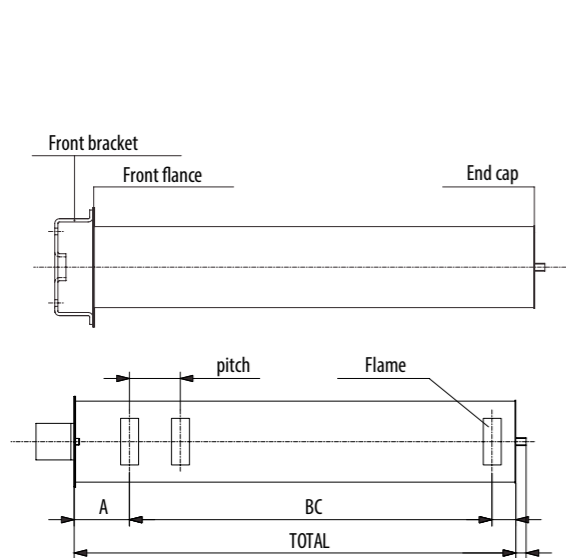

We can also supply all accessories needed to mount, properly use and light this type of burner, including brackets, special supports, pilots or injectors.

IT Il bruciatore tubolare è un prodotto dall'elevata flessibilità, in quanto può essere installato in un'ampia gamma di apparecchi.

L'applicabilità spazia dalle caldaie a basemento, agli scaldabagni ad accumulo, agli apparecchi di cottura per il catering, alle stufe ed aerotermi.

Si tratta di un bruciatore atmosferico multigas, che funziona sia con gas della seconda che della terza famiglia, senza necessità di regolare l'aria primaria.

Fornisce fiamme particolarmente stabili e quindi un funzionamento silenzioso. E' utilizzabile sia singolarmente che in gruppi assemblati. In base alle diverse esigenze, Polidoro progetta e consiglia i modelli di bruciatore tubolare con le caratteristiche costruttive più idonee ad ogni applicazione, ottimizzando le prestazioni ottenibili e la facilità di installazione.

E' disponibile una serie di accessori per il montaggio, il corretto utilizzo e l'accensione di questo tipo di bruciatore (staffe, supporti speciali, piloti, ugelli).

MODEL	MAX TOTAL LENGTH	MAX HEAT INPUT	
mm	mm	kW	Btu/h
ø 40	680	9,5	35.910
ø 51	980	19	71.830
ø 60	980	35	132.300
30x51	650	11	41.580

KEY MARKETS:

- Russia
- Ukraine
- USA

N.B.: The dimension A, B, C, D, TOTAL can be changed according to the type of appliance where the burner will be mounted.
N.B.: Le quote A, B, C, D, TOTAL sono variabili a seconda del tipo di apparecchio dove verrà installato il bruciatore.