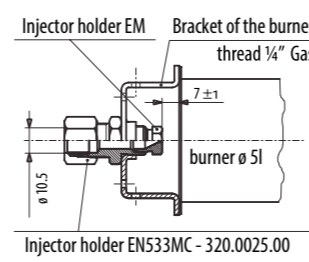

We can also supply all accessories needed to mount, properly use and light this type of burner, including brackets, special supports, pilots or injectors.

IT Il bruciatore tubolare è un prodotto dall'elevata flessibilità, in quanto può essere installato in un'ampia gamma di apparecchi.

L'applicabilità spazia dalle caldaie a basemento, agli scaldabagni ad accumulo, agli apparecchi di cottura per il catering, alle stufe ed aerotermi.

Si tratta di un bruciatore atmosferico multigas, che funziona sia con gas della seconda che della terza famiglia, senza necessità di regolare l'aria primaria.

Fornisce fiamme particolarmente stabili e quindi un funzionamento silenzioso. E' utilizzabile sia singolarmente che in gruppi assemblati. In base alle diverse esigenze, Polidoro progetta e consiglia i modelli di bruciatore tubolare con le caratteristiche costruttive più idonee ad ogni applicazione, ottimizzando le prestazioni ottenibili e la facilità di installazione.

E' disponibile una serie di accessori per il montaggio, il corretto utilizzo e l'accensione di questo tipo di bruciatore (staffe, supporti speciali, piloti, ugelli).

MODEL	MAX TOTAL LENGTH	MAX HEAT INPUT	
mm	mm	kW	Btu/h
ø 40	680	9,5	35.910
ø 51	980	19	71.830
ø 60	980	35	132.300
30x51	650	11	41.580

KEY MARKETS:

- Russia
- Ukraine
- USA

N.B.: The dimension A, B, C, D, TOTAL can be changed according to the type of appliance where the burner will be mounted.
N.B.: Le quote A, B, C, D, TOTAL sono variabili a seconda del tipo di apparecchio dove verrà installato il bruciatore.