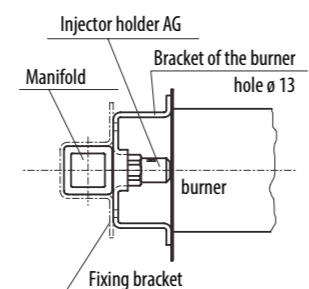

We can also supply all accessories needed to mount, properly use and light this type of burner, including brackets, special supports, pilots or injectors.

IT Il bruciatore tubolare è un prodotto dall'elevata flessibilità, in quanto può essere installato in un'ampia gamma di apparecchi.

L'applicabilità spazia dalle caldaie a basemento, agli scaldabagni ad accumulo, agli apparecchi di cottura per il catering, alle stufe ed aerotermi.

Si tratta di un bruciatore atmosferico multigas, che funziona sia con gas della seconda che della terza famiglia, senza necessità di regolare l'aria primaria.

Fornisce fiamme particolarmente stabili e quindi un funzionamento silenzioso. E' utilizzabile sia singolarmente che in gruppi assemblati. In base alle diverse esigenze, Polidoro progetta e consiglia i modelli di bruciatore tubolare con le caratteristiche costruttive più idonee ad ogni applicazione, ottimizzando le prestazioni ottenibili e la facilità di installazione.

E' disponibile una serie di accessori per il montaggio, il corretto utilizzo e l'accensione di questo tipo di bruciatore (staffe, supporti speciali, piloti, ugelli).

MODEL	MAX TOTAL LENGTH	MAX HEAT INPUT	
mm	mm	kW	Btu/h
ø 40	680	9,5	35.910
ø 51	980	19	71.830
ø 60	980	35	132.300
30x51	650	11	41.580

KEY MARKETS:

- Russia
- Ukraine
- USA

N.B.: The dimension A, B, C, D, TOTAL can be changed according to the type of appliance where the burner will be mounted.
N.B.: Le quote A, B, C, D, TOTAL sono variabili a seconda del tipo di apparecchio dove verrà installato il bruciatore.