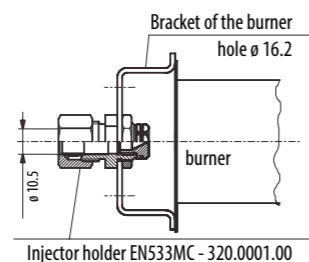

We can also supply all accessories needed to mount, properly use and light this type of burner, including brackets, special supports, pilots or injectors.

IT Il bruciatore tubolare è un prodotto dall'elevata flessibilità, in quanto può essere installato in un'ampia gamma di apparecchi.

L'applicabilità spazia dalle caldaie a basemento, agli scaldabagni ad accumulo, agli apparecchi di cottura per il catering, alle stufe ed aerotermi.

Si tratta di un bruciatore atmosferico multigas, che funziona sia con gas della seconda che della terza famiglia, senza necessità di regolare l'aria primaria.

Fornisce fiamme particolarmente stabili e quindi un funzionamento silenzioso. E' utilizzabile sia singolarmente che in gruppi assemblati. In base alle diverse esigenze, Polidoro progetta e consiglia i modelli di bruciatore tubolare con le caratteristiche costruttive più idonee ad ogni applicazione, ottimizzando le prestazioni ottenibili e la facilità di installazione.

E' disponibile una serie di accessori per il montaggio, il corretto utilizzo e l'accensione di questo tipo di bruciatore (staffe, supporti speciali, piloti, ugelli).

MODEL	MAX TOTAL LENGTH	MAX HEAT INPUT	
mm	mm	kW	Btu/h
ø 40	680	9,5	35.910
ø 51	980	19	71.830
ø 60	980	35	132.300
30x51	650	11	41.580

KEY MARKETS:

- Russia
- Ukraine
- USA

N.B.: The dimension A, B, C, D, TOTAL can be changed according to the type of appliance where the burner will be mounted.
N.B.: Le quote A, B, C, D, TOTAL sono variabili a seconda del tipo di apparecchio dove verrà installato il bruciatore.